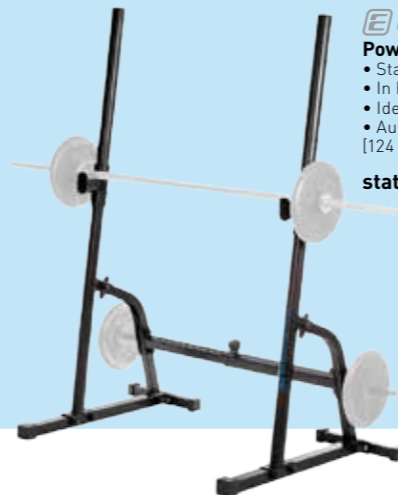

- ENERGETICS**
- Power Rack PWR 30**
- Stabile Hantelablage
  - In Breite und Höhe mehrfach verstellbar
  - Ideal in Kombination mit der Hantelbank UB 30
  - Aufstellmaße: 139x72,5x154 [124 9054]

statt 179,99 **149,99**