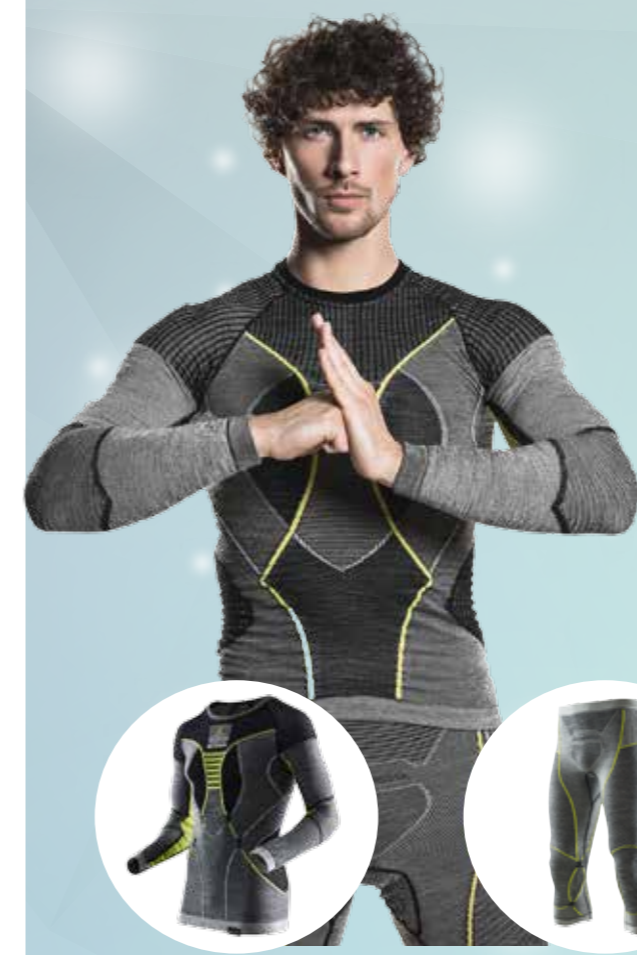

APANI® MERINO by X-BIONIC® Pants Medium Man

HOCHEDLE MERINOWOLLE verbindet hochtechnische Funktionszonen.

APANI® MERINO by X-BIONIC® Shirt Longsleeve Man