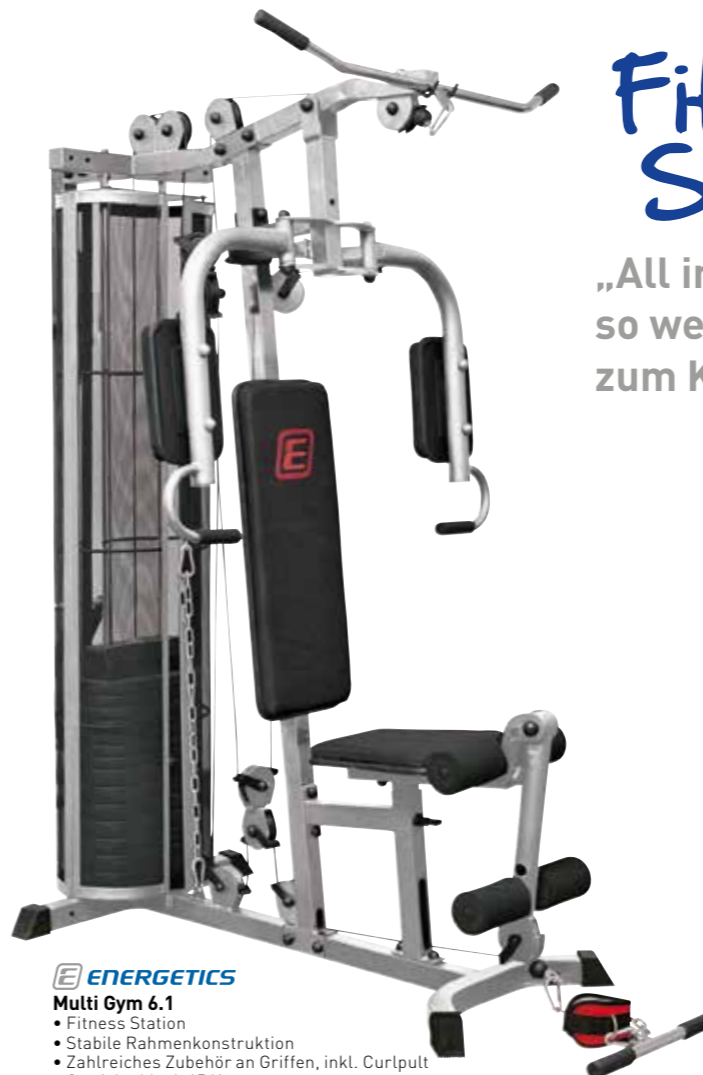

# Fitness Stationen

„All in one“ - so werden Sie zum Kraftpaket

**ENERGETICS**

- Multi Gym 6.1**
- Fitness Station
  - Stabile Rahmenkonstruktion
  - Zahlreiches Zubehör an Griffen, inkl. Curlpult
  - Gewichtsblok 45 Kg