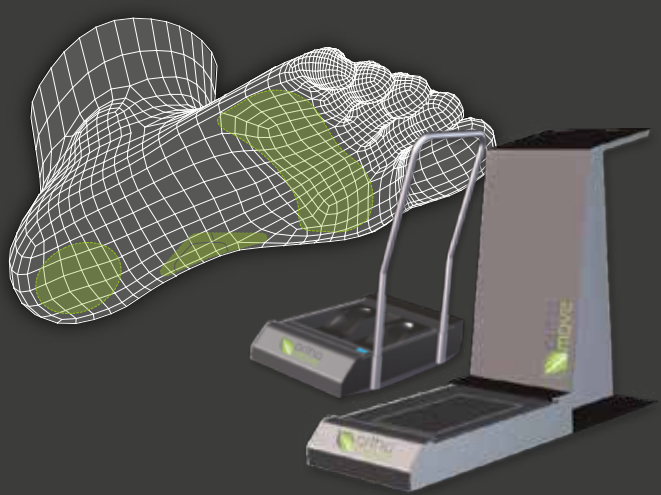

ART.NR 397 5287
€ 39,99

MOTION WARM

FOR WALKING, RUNNING, HIKING,...

- + DYNAMISCHE KONSTRUKTION FÜR STABILITÄT UND BESTE BEWEGUNGS-FREIHEIT
- + V-FRAME FÜR GELENKSTABILISIERUNG LÄSST TORSIONS-BEWEGUNGEN ZU
- + SEHR GUTE SEITENSTABILITÄT
- + OBERFLÄCHE: WÄRMENDES MICROFASER