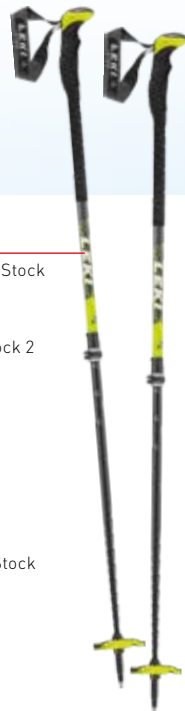

Damenmodell

Herrenmodell

KOMPERDELL

Countour Titanal 2 Pro

- Touren- und Outdoor Stock
- Spezieller verlängerter und rutschfester Light Griff
- 2-teilig
- Material: Titanal
- Verschluss: Powerlock 3.0
- Damen [110 5284]
- Herren [110 5281]

79,99