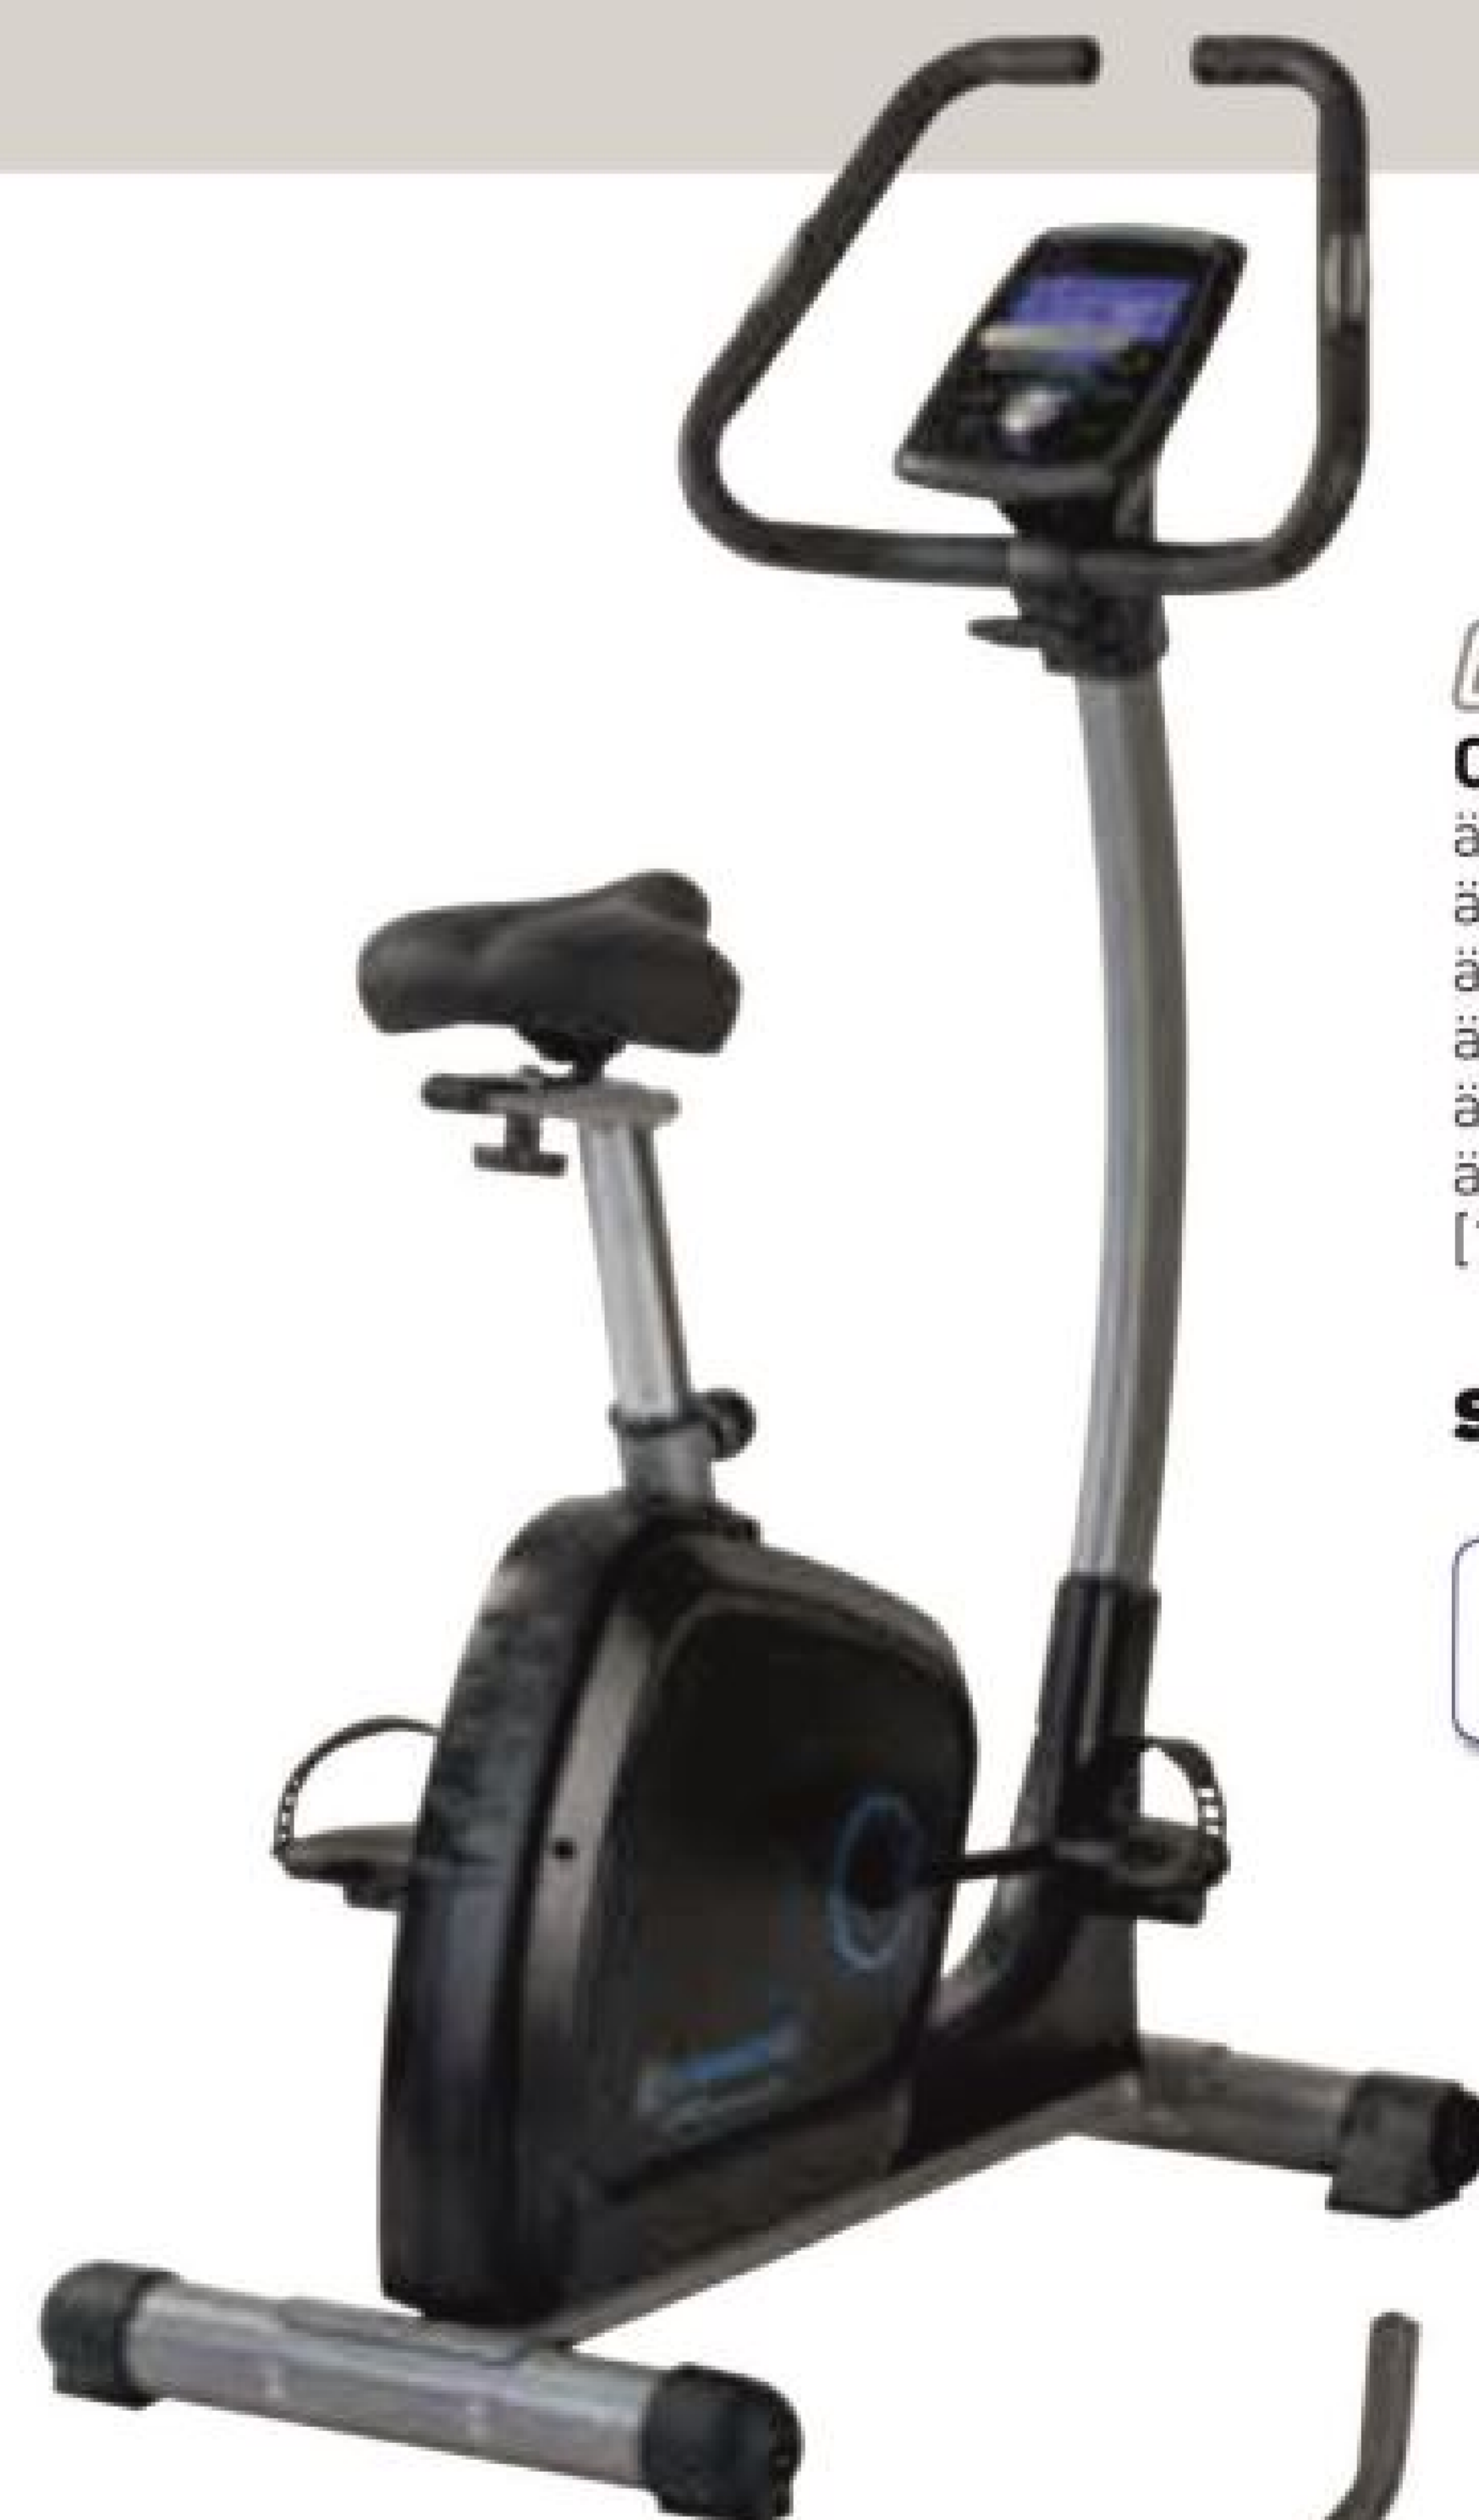

ENERGETICS

CT 680

- ä Ergometer
- ä Bremssystem: Magnet
- ä Programme: 19 Programme
- ä Schwunggewicht: 9 Kg
- ä Leistung: 10 Ü 350 Watt
- ä Max. Benutzergewicht: 130 Kg
- [124 0031]

statt 599,99 **399,99**